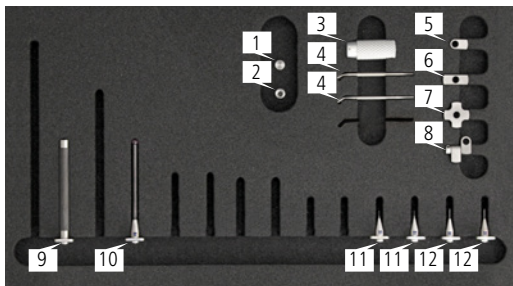

VAST XXT Tasterbausatz 4, klein, 15-teilig
626103-9024-000

Pos	Anzahl	Sachnummer	Bezeichnung	Gewicht
1	1	626103-6110-004	Klemmschraube, M3 XXT, DG3,5, L8	0,5 g
2	1	626103-6110-005	Klemmschraube mit Innengewinde, M3 XXT, Titan, DG3,5, L8	0,7 g
3	1	626109-0026-000	Montagehilfe für XXT-Taster	1,9 g
4	2	000000-0015-323	Stiftschlüssel 1,1	0,6 g
5	1	626103-6110-001	Würfel, M3 XXT, 90 Grad, einfach, B5, L6,5	0,6 g
6	1	626103-6110-002	Würfel, M3 XXT, 180 Grad, zweifach, B5, L13	1,1 g
7	1	626103-6110-003	Würfel, M3 XXT, Stern, vierfach, B5, L13	1,8 g
8	1	626103-6180-001	Gelenkstück, M3 XXT, Titan, B5, L10	1,7 g
9	1	626103-5050-000	Tasterverlängerung, M3 XXT, ThermoFit, DGE5, LE50	1,5 g
10	1	626103-0300-050	Taster mit Gewinde, M3 XXT, Hartmetall, Rubin, DK3, L50	0,8 g
11	2	626113-0050-013	Taster mit Gewinde, M3 XXT, Hartmetall, Rubin, DK0,5, L13	0,6 g
12	2	626113-0080-014	Taster mit Gewinde, M3 XXT, Hartmetall, Rubin, DK0,8, L14	0,6 g
13	1	V0422_A_003	Inhaltsübersicht	

VAST XXT styli Kit 4, small, set of 15 set
626103-9024-000

Pos	Qty.	Order No.	Description	Weight
1	1	626103-6110-004	clamping screw, M3 XXT, DG3,5, L8	0,5 g
2	1	626103-6110-005	clamping screw with female thread, M3 XXT, titanium, DG3,5, L8	0,7 g
3	1	626109-0026-000	fit-up-aid for XXT-styli	1,9 g
4	2	000000-0015-323	pin wrench 1,1	0,6 g
5	1	626103-6110-001	cube, M3 XXT, 90 degree, single, B5, L6,5	0,6 g
6	1	626103-6110-002	cube, M3 XXT, 180 degree, double, B5,L13	1,1 g
7	1	626103-6110-003	cube, M3 XXT, star, B5, L13	1,8 g
8	1	626103-6180-001	knuckle joint , M3 XXT, titanium, B5, L10	1,7 g
9	1	626103-5050-000	stylus extension, M3 XXT, ThermoFit, DGE5, LE50	1,5 g
10	1	626103-0300-050	stylus with thread, M3 XXT, tungsten carbide, ruby, DK3, L50	0,8 g
11	2	626113-0050-013	stylus with thread, M3 XXT, tungsten carbide, ruby, DK0,5, L13	0,6 g
12	2	626113-0080-014	stylus with thread, M3 XXT, tungsten carbide, ruby, DK0,8, L14	0,6 g
13	1	V0422_A_003	content overview	