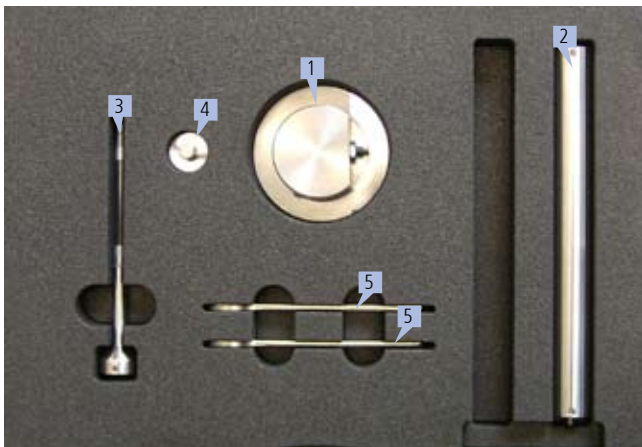

# Einmessdraht-Prüfkörper Set

## Reference artefact set

626106-9200-000

Pos	Anz. Qty	Sachnr. Order No.	Bezeichnung	Description
1	1	626106-8200-010	Aufnahme für Drehtisch	support for rotary table
2	1	626106-8200-020	Säule DG20 L180	column DG20 L180
3	1	626106-8200-030	Drahtträger	wire holder
4	1	626106-8200-040	Adapter DG20 M8-M5	adapter DG20 M8-M5
5	2	626109-0013-000	Hakenschlüssel DG20	hook wrench DG20