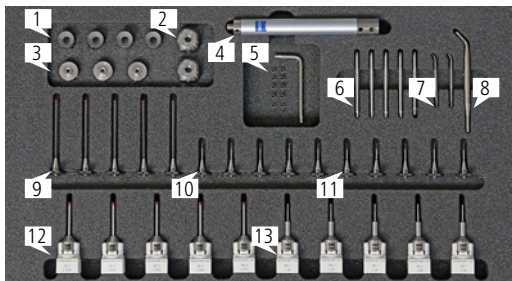

www.probes.zeiss.com

Tasterbausatz Sterntaster mit kleinen Tastern, M5, 37-teilig

626115-9150-000

Pos	Anzahl	Sachnummer	Bezeichnung	Gewicht
1	5	626107-1015-105	Tasterverlängerung mit Kegelaufnahme, Titan, DGE11, LE100	5 g
2	2	626107-6280-070	Würfel 15 mit Kegelaufnahme M5, Titan, L17,5, ML10, B15, DG11	13 g
3	3	626107-6280-060	Kegeladapter mit Sternaufnahme, 5-fach M3 XXT Titan, DG11, L10, ML5	5 g
4	1	626107-1100-105	Tasterverlängerung mit Kegelaufnahme, ThermoFit Silber, DGE11, LE100	17 g
5	2	626119-0001-019	Schraubenset für Kegelaufnahme, M3 (10 Stk.), inkl. Torx Schraubendreher T6	1 g
6	5	626109-0035-000	Torx Schraubendreher T6, abgewinkelt, Stahl	2 g
7	2	000000-0015-323	Stiftschlüssel, 1,1	1 g
8	1	602030-0222-000	Stiftschlüssel, 2,9	8 g
9	5	626103-0300-050	Taster mit Gewinde, M3 XXT, ThermoFit, Rubin, DG5, DK3, DS2, L50, ML41	1 g
10	5	626113-0050-020	Taster mit Gewinde, M3 XXT, abgesetzt, Rubin, DG5, DK0,5, L20, ML11, MLE2,3, DS1, DSE0,3	1 g
11	5	626113-0030-020	Taster mit Gewinde, M3 XXT, abgesetzt, Rubin, DG5, DK0,3, L20, ML11, MLE2,3, DS1, DSE0,2	1 g
12	5	600342-8020-000	Taster mit Gewinde, M5, Hartmetall, Rubin, DG11, DK3, DS2, L33,5, ML23,5	4 g
13	1	602030-8061-000	Taster mit Gewinde, M5, abgesetzt, Rubin, DG11, DK1, L32, ML12, MLE5, DS1, DSE0,8	8 g
14	1	V0587_A_001	Inhaltsübersicht	